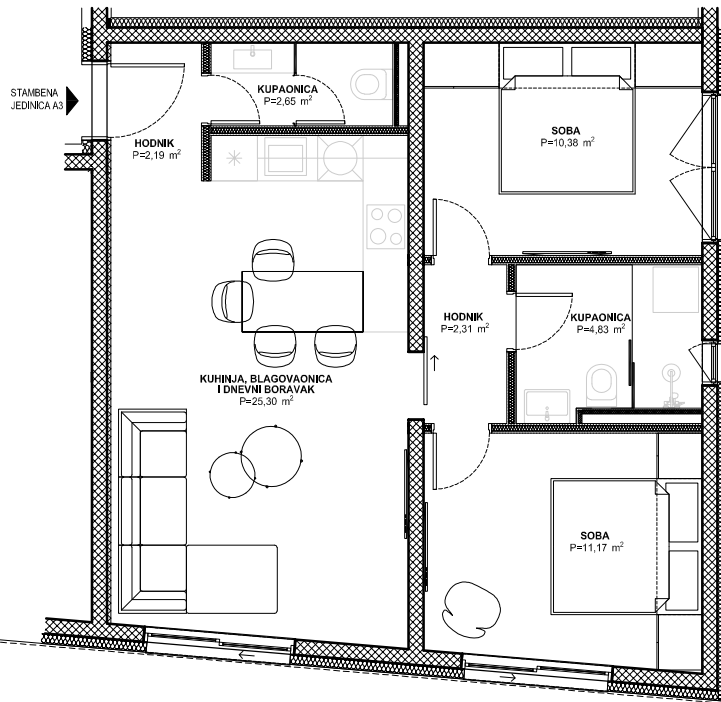

ULAZ

PM 7

HODNIK	P=2,19 m <sup>2</sup>
KUPAONICA	P=2,65 m <sup>2</sup>
KUHINJA, BL. I DN. BORAVAK	P=25,30 m <sup>2</sup>
HODNIK	P=2,31 m <sup>2</sup>
SOBA	P=10,38 m <sup>2</sup>
KUPAONICA	P=4,83 m <sup>2</sup>
SOBA	P=11,17 m <sup>2</sup>
SVEUKUPNO	P=58,83 m <sup>2</sup>